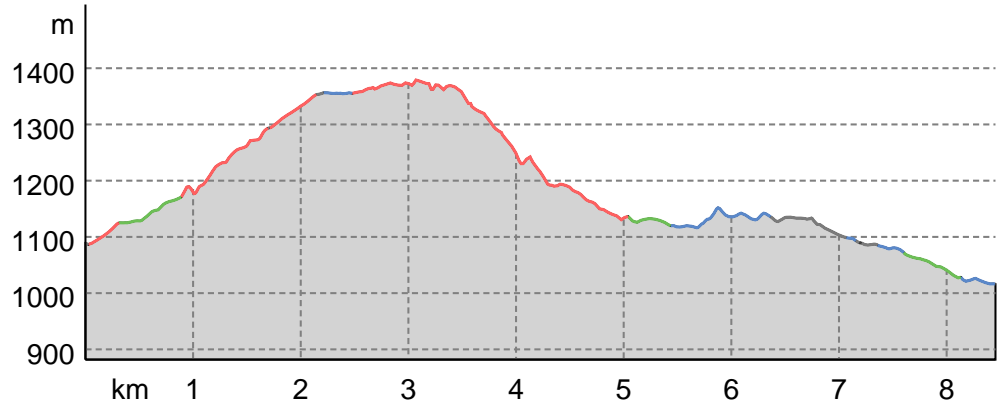

Wander Opening 2024: Tour mit dem Jagdaufseher

← 8,5 km | ⌚ 2:50 h | ▲ 328 m | ▼ 401 m | Schwierigkeit -

Kartengrundlagen: outdooractive Kartografie; Deutschland: ©GeoBasis-DE / LDBV 2021, Österreich: ©1996-2021 here, All rights reserved, ©BBEV 2020, ©Land Vorarlberg, Italien: ©1994-2021 here, All rights reserved, ©Autonome Provinz Bozen – Südtirol – Abteilung Natur, Landschaft und Raumentwicklung, © Cartago S.R.L. Kartengrundlagen: outdooractive Kartografie; ©OpenStreetMap (www.openstreetmap.org)

Wander Opening 2024: Tour mit dem Jagdaufseher

Wegarten

Asphalt	1 km
Schotterweg	1,8 km
Naturweg	1,5 km
Pfad	4,1 km
Straße	0 km

Höhenprofil

Tourdaten

Wanderung

Strecke	↔	8,5 km
Dauer	🕒	2:50 h
Aufstieg	⬆️	328 m
Abstieg	⬇️	401 m