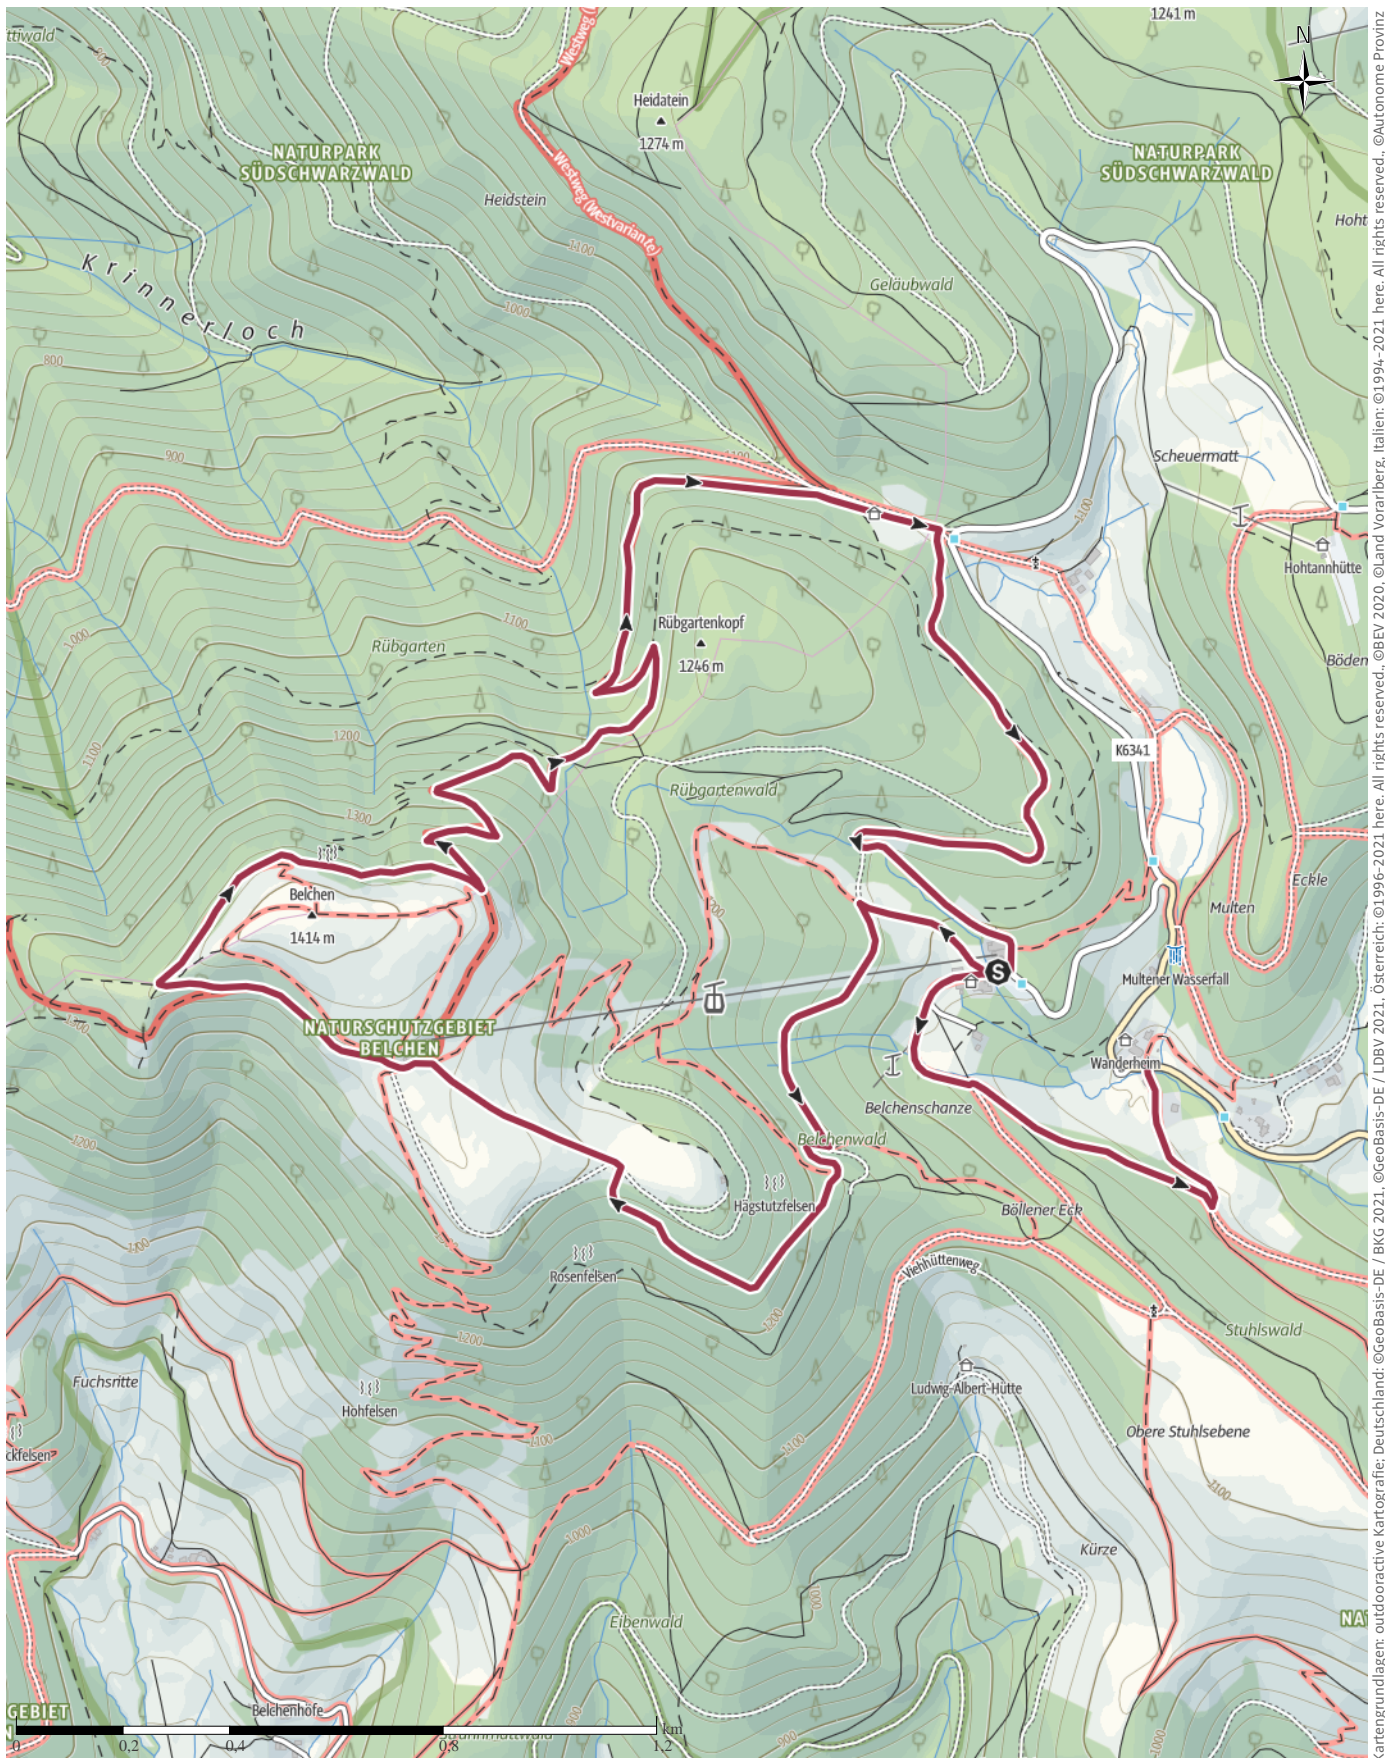

Wander Opening 2024: Tour mit dem Jagdaufseher

← 8,5 km | ⌚ 2:50 h | ▲ 328 m | ▼ 401 m | Schwierigkeit -

Kartengrundlagen: outdooractive Kartografie; Deutschland: ©GeoBasis-DE / LDBV 2021, Österreich: ©1996-2021 here, All rights reserved, ©BBEV 2020, ©Land Vorarlberg, Italien: ©1994-2021 here, All rights reserved, ©Autonome Provinz Bozen – Südtirol – Abteilung Natur, Landschaft und Raumentwicklung, © Cartago S.R.L. Kartengrundlagen: outdooractive Kartografie; ©OpenStreetMap (www.openstreetmap.org)

Wander Opening 2024: Tour mit dem Jagdaufseher

Wegarten

Asphalt	1 km
Schotterweg	1,8 km
Naturweg	1,5 km
Pfad	4,1 km
Straße	0 km

Höhenprofil

Tourdaten

Wanderung

Strecke	↔	8,5 km
Dauer	🕒	2:50 h
Aufstieg	⬆️	328 m
Abstieg	⬇️	401 m

Tour zum Mitnehmen für iPhone und Android

QR-Code scannen und diese Tour offline speichern, mit Freunden teilen und mehr.

Webseite
<https://out.ac/3vnfyyp>