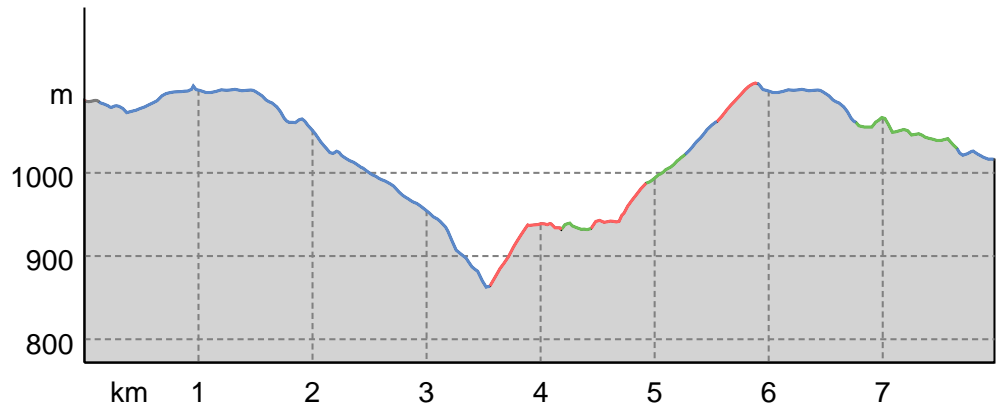

Wander Opening 2024: Weidbuchen Tour

Wegarten

Asphalt	0,1 km
Schotterweg	4,9 km
Naturweg	1,5 km
Pfad	1,5 km

Höhenprofil

Tourdaten

Wanderung

Strecke	↔	8 km
Dauer	🕒	2:30 h
Aufstieg	⬆️	277 m
Abstieg	⬇️	348 m

Schwierigkeit -

Kondition ●●●●●●

Technik ●●●●●●

Höhenlage

1.108 m

863 m

Beste Jahreszeit

JAN | FEB | MÄR
APR | MAI | JUN
JUL | AUG | SEP
OKT | NOV | DEZ

Bewertungen

Autoren

Erlebnis ●●●●●●

Landschaft ●●●●●●

Community

Weitere Tourdaten

Matthias Kupferschmidt

Aktualisierung: 03.01.2024

QR-Code scannen und diese Tour offline speichern, mit Freunden teilen und mehr.

Webseite

<https://out.ac/3vlsia>

Quelle
Schwarzwaldregion Belchen
Neustadtstraße 1
79677 Schönau im Schwarzwald
Telefon +49 (0)7673 / 91 81 30
Fax +49 (0)7673 / 91 81 329
info@schwarzwaldregion-belchen.de
<http://www.schwarzwaldregion-belchen.de/>

Tour zum Mitnehmen für iPhone und Android