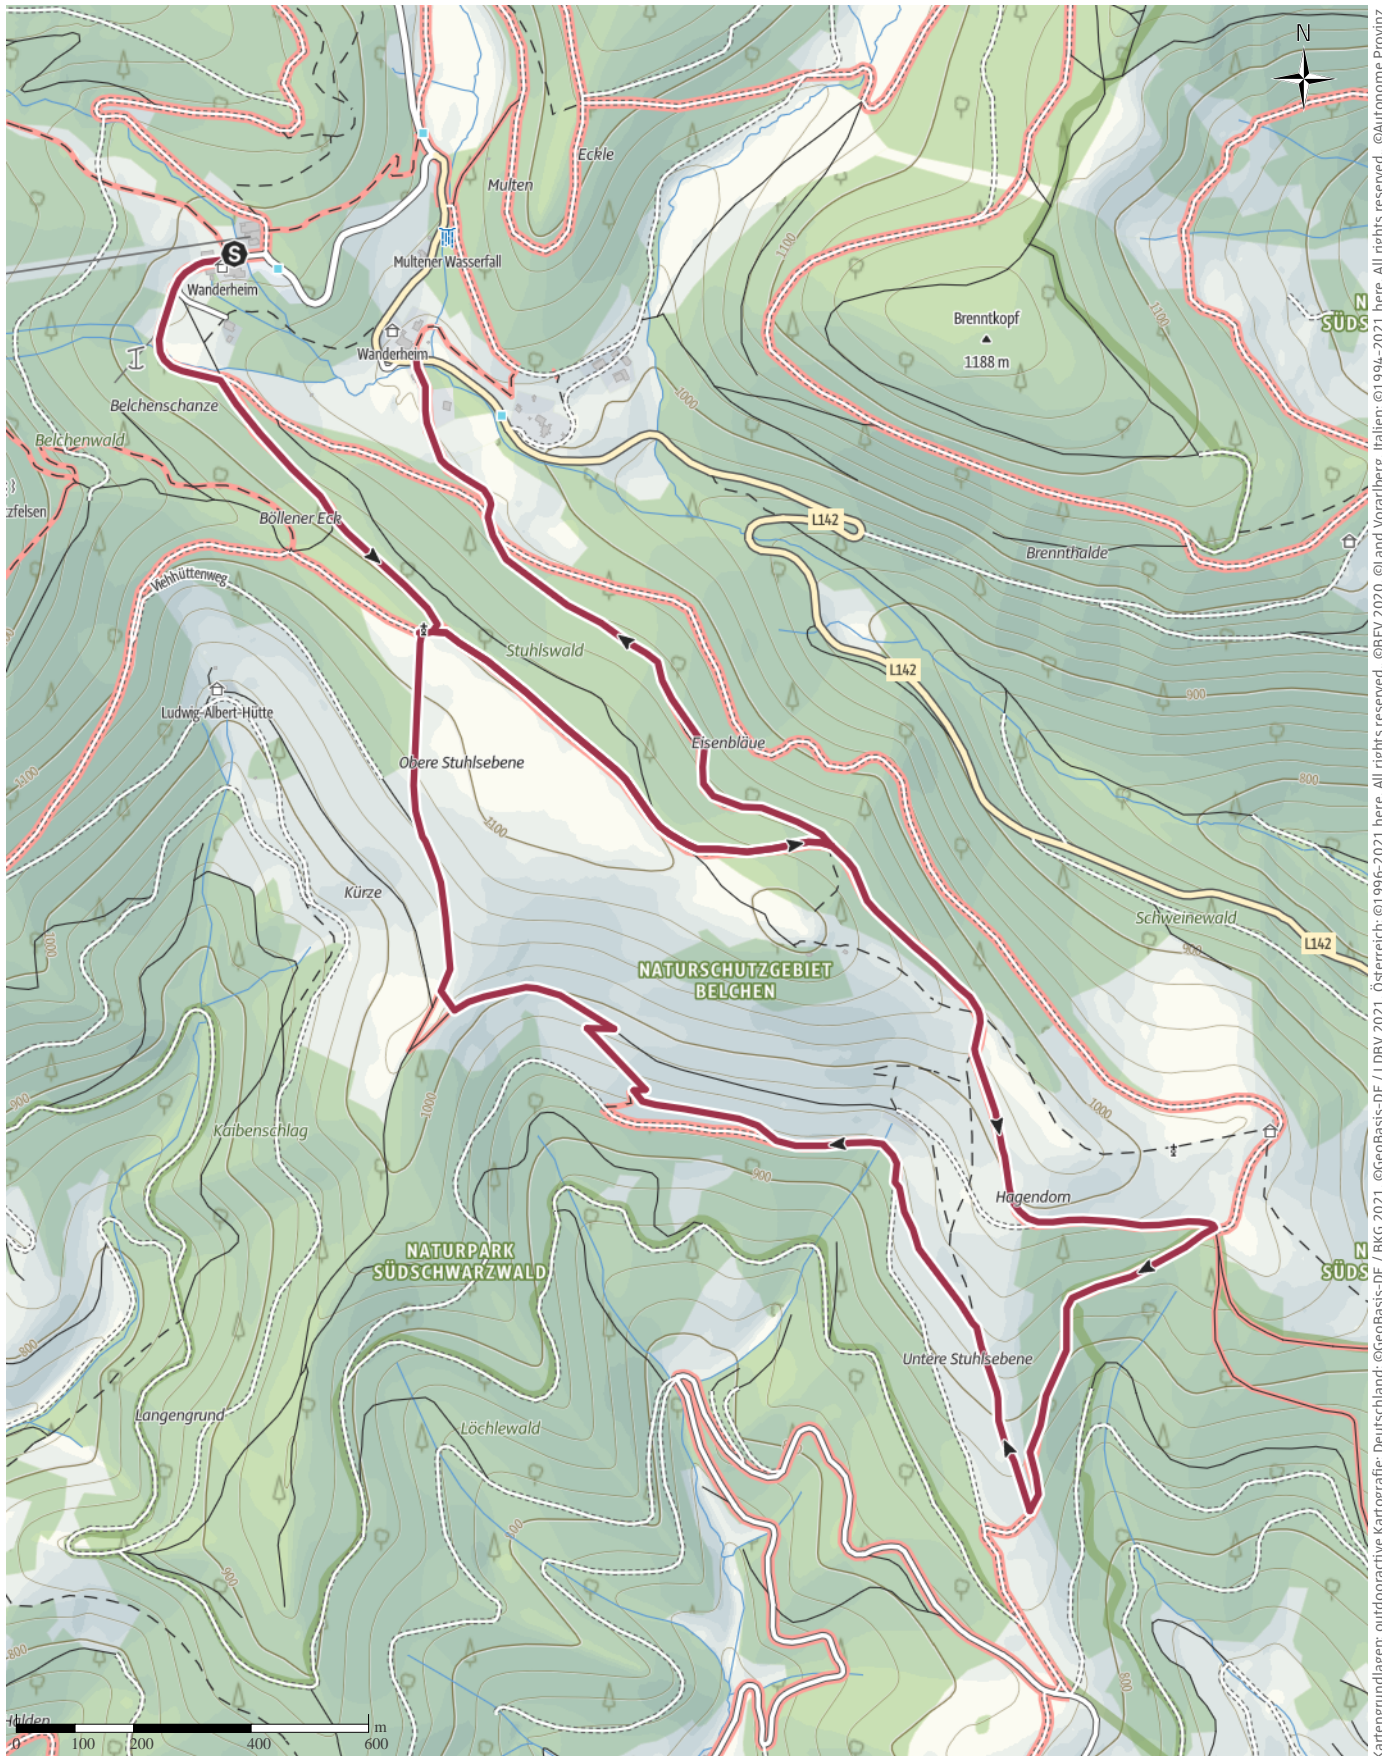

# Wander Opening 2024: Weidbuchen Tour

← 8 km | ⌚ 2:30 h | ▲ 277 m | ▼ 348 m | Schwierigkeit -

Kartengrundlagen: outdooractive Kartografie; Deutschland: ©GeoBasis-DE / LDBV 2021, Österreich: ©1996-2021 here, All rights reserved, ©BBEV 2020, ©Land Vorarlberg, Italien: ©1994-2021 here, All rights reserved, ©Autonome Provinz Bozen – Südtirol – Abteilung Natur, Landschaft und Raumentwicklung, © Cartago S.R.L. Kartengrundlagen: outdooractive Kartografie; ©OpenStreetMap (www.openstreetmap.org)

# Wander Opening 2024: Weidbuchen Tour

## Wegarten

Asphalt	0,1 km
Schotterweg	4,9 km
Naturweg	1,5 km
Pfad	1,5 km

## Weitere Tourdaten