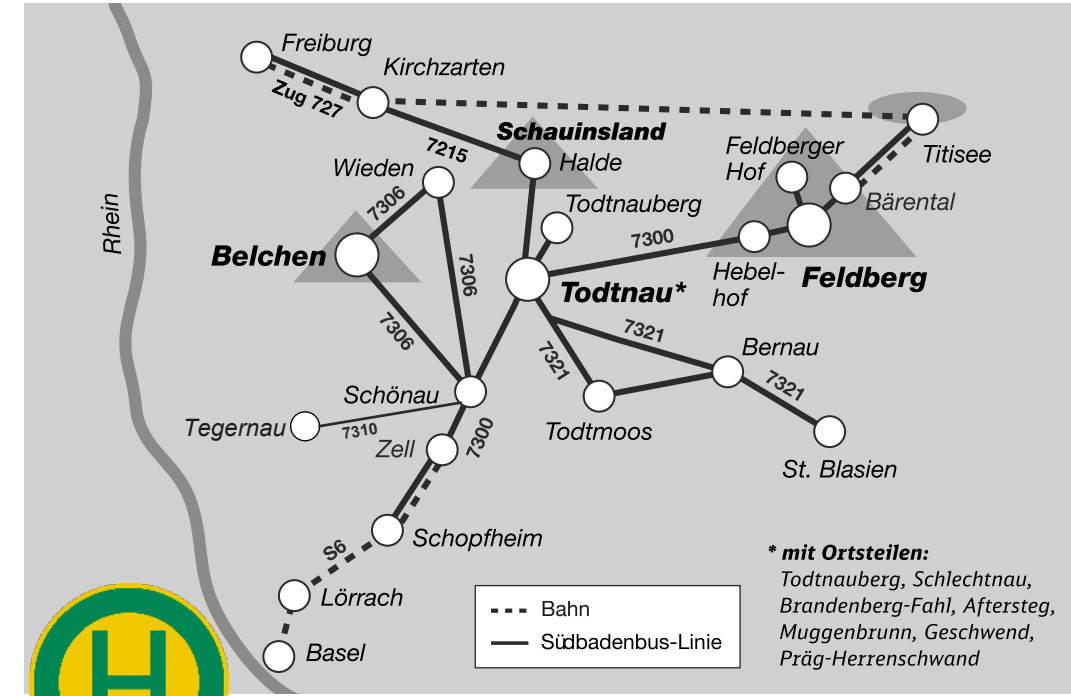

Hier erhalten Sie aktuelle Flyer und weitere Informationen:
info@schwarzwaldregion-belchen.de
Tel.: +49 (0) 7673 - 8204 - 800
Tourist-Information Schönaun
Genzestraße 2a, 79677 Schönaun im Schwarzwald
Tourist-Information Belchen
Schausinslandregion Belchen
Tourist-Information Wieden
Kirchstr. 2, 79695 Wieden
Tel.: +49 (0) 7673 - 303
www.schwarzwaldregion-belchen.de
tit-wieden@schwarzwaldregion-belchen.de

Table with 3 columns: Line, Telephone, Address. Rows include 7215, 7300/7310, 7321.

Hier erhalten Sie Fahrplan- und Tarifinformationen: